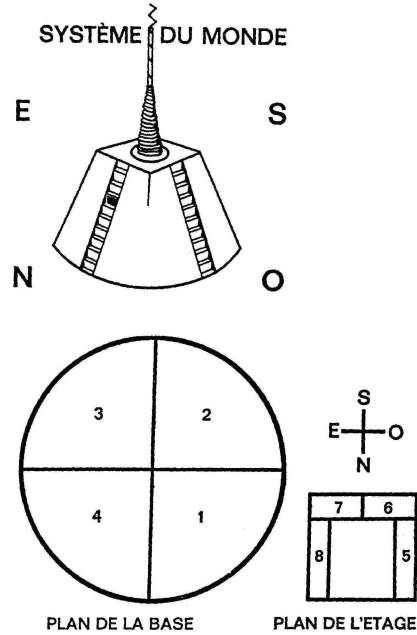

LA SYMBOLIQUE DU PANIER DOGON

Le système du monde (l'arche du génie) dans le Mythe Dogon :

(GRIAULE, *Dieu d'eau*, 1966 : 38)

La forme du système du monde est reprise pour le panier et le grenier dogon :

(GRIAULE, 1966 : 39)

La symbolique du mythe dogon dans la forme du panier et du grenier :

(GRIAULE, 1966 : 50)